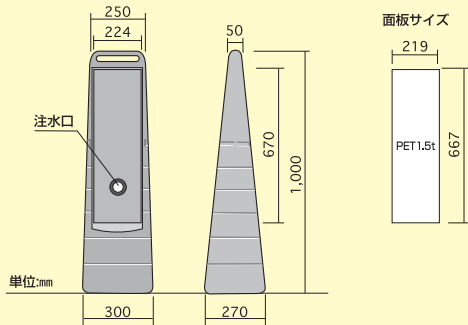

MCS-G
マルチクリッピングサイン
グレー

耐風速表示

水満量時
20
m/s

砂満量時
25
m/s

左記数値は規格に基づいた試験場で計測した結果を基に、目安として設定したものです。実際の設置条件により、異なる場合がありますので、参考値としてご利用ください。

SPEC

● MCS マルチクリッピングサイン 両面

- コンパクトなので様々な場所に置けます!
- ウォーターウェイト!
- 取っ手が付いて持ち運び楽々。

マルチクリッピングサイン					
商品コード	イエロー:MCS-Y	グレー:MCS-G	レッド:MCS-R	グリーン:MCS-GR	ブルー:MCS-B
サイズ	本体W300×H1,000×D270 単位:mm				
重量	2.3kg (水満量時24.6kg)				
材質	本体 ポリエチレン樹脂 面板 PET (割れにくい樹脂)				
表示面	両面				

※本体特注色も承ります。(別途見積)