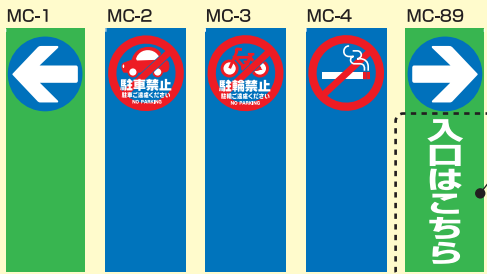

VARIATION

- レギュラー面板 ※レギュラー面板の他にも、オリジナルや数多くの面板を承っております。(別途見積)
  ※レギュラー面板はシルク印刷(裏印刷)となっております。

※名前・店舗の文字等をカットングで入れられます。(別途見積)

(希望小売価格)

(税込) **¥2,205/枚**

(税抜) **¥2,100/枚**

● 無地面板

白

(希望小売価格)

(税込) **¥1,323/枚**

(税抜) **¥1,260/枚**