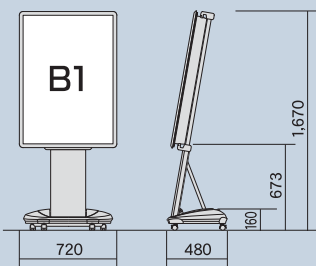

レストラン

サロン

ショールーム

シルバータイプ

SPEC

● G-6010 スティングレー ポスターラック

- 折たたみが可能です。 ■B1(縦)サイズまで使用できます。
- 市販のポスターフレームが使用できます。

スティングレーポスターラック (B1フレーム使用時)	
商品コード	G-6010-S
サイズ	本体 W712×H1,720×D480 単位:mm
重量	8kg(水満量時27kg)
材質	フレーム部:アルミニウム 水タンク部:ポリエチレン樹脂
表示面	片面
その他	キャスター(4ヶ所、ストップバー付)

※パネルの厚さは27mmまでです。※送料は別途となります。

(希望小売価格) (税込) (税抜)
¥68,250/台 ¥65,000/台

● ガーニッシュパネル色 (レギュラー)

G-6010-S

OPTION

ガーニッシュパネルにダイノックフィルムを貼り付けることができます。お好みのデザインをお選び下さい。

※その他オリジナルも承ります。
 ※色調は本見本と若干異なります。

(希望小売価格) (税込) (税抜)
¥6,300/枚 ¥6,000/枚

VARIATION

● G-6011-B1 B1スティングレー ライティングタイプ

内照・片面

(希望小売価格) (税込)

B1サイズ **¥166,740/台**

● G-6011-A1 A1スティングレー ライティングタイプ

内照・片面

(税抜)

¥158,800/台

	B1スティングレー ライティングタイプ	A1スティングレー ライティングタイプ
商品コード	G-6011-B1	G-6011-A1
サイズ	W720×H1,670×D480 単位:mm	W720×H1,510×D480 単位:mm
重量	27kg(水満量時46kg)	22.7kg(水満量時41.7kg)
材質	フレーム部:アルミニウム 水タンク部:ポリエチレン樹脂	フレーム部:アルミニウム ベース部:ABS樹脂
蛍光灯部	FL32W×3灯	FL30W×3灯
表示面	片面	片面
その他	キャスター(4ヶ所、ストップバー付) 電源コード:5m付	キャスター(4ヶ所、ストップバー付) 電源コード:5m付