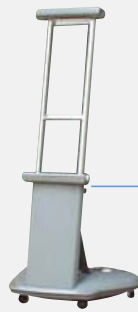

レストラン

サロン

ショールーム

シルバータイプ

SPEC

● G-6010 スティングレー ポスターラック

- 折たたみが可能です。 ■B1(縦)サイズまで使用できます。
- 市販のポスターフレームが使用できます。

スティングレーポスターラック (B1フレーム使用時)	
商品コード	G-6010-S
サイズ	本体 W712×H1,720×D480 単位:mm
重量	8kg(水満量時27kg)
材質	フレーム部:アルミニウム 水タンク部:ポリエチレン樹脂
表示面	片面
その他	キャスター(4ヶ所、ストップバー付)