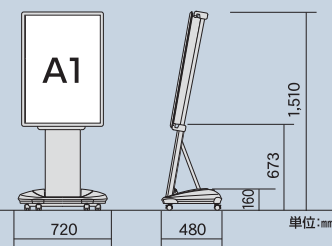

レストラン

サロン

ショールーム

シルバータイプ

SPEC

● G-6010 スティングレー ポスターラック

- 折たたみが可能です。 ■B1(縦)サイズまで使用できます。
- 市販のポスターフレームが使用できます。

スティングレーポスターラック (B1フレーム使用時)	
商品コード	G-6010-S
サイズ	本体 W712×H1,720×D480 単位:mm
重量	8kg(水満量時27kg)
材質	フレーム部:アルミニウム 水タンク部:ポリエチレン樹脂
表示面	片面
その他	キャスター(4ヶ所、ストップバー付)

VARIATION

● G-6011-B1 B1スティングレー ライティングタイプ

内照・片面

(希望小売価格) (税込)

B1サイズ **¥166,740/台**

● G-6011-A1 A1スティングレー ライティングタイプ

内照・片面

(税抜)

¥158,800/台

	B1スティングレー ライティングタイプ	A1スティングレー ライティングタイプ
商品コード	G-6011-B1	G-6011-A1
サイズ	W720×H1,670×D480 単位:mm	W720×H1,510×D480 単位:mm
重量	27kg(水満量時46kg)	22.7kg(水満量時41.7kg)
材質	フレーム部:アルミニウム 水タンク部:ポリエチレン樹脂	フレーム部:アルミニウム ベース部:ABS樹脂
蛍光灯部	FL32W×3灯	FL30W×3灯
表示面	片面	片面
その他	キャスター(4ヶ所、ストップバー付) 電源コード:5m付	キャスター(4ヶ所、ストップバー付) 電源コード:5m付