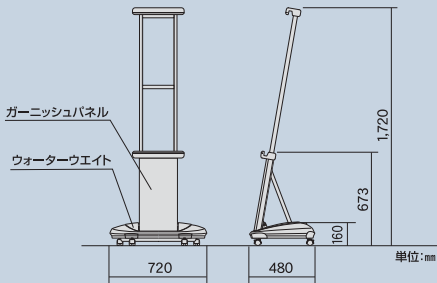

レストラン

サロン

ショールーム

シルバータイプ

SPEC

● G-6010 スティングレー ポスターラック

- 折たたみが可能です。 ■B1(縦)サイズまで使用できます。
- 市販のポスターフレームが使用できます。

スティングレーポスターラック (B1フレーム使用時)	
商品コード	G-6010-S
サイズ	本体 W712×H1,720×D480 単位:mm
重量	8kg(水満量時27kg)
材質	フレーム部:アルミニウム 水タンク部:ポリエチレン樹脂
表示面	片面
その他	キャスター(4ヶ所、ストップバー付)

※パネルの厚さは27mmまでです。※送料は別途となります。

(希望小売価格) (税込) (税抜)
¥68,250/台 ¥65,000/台

● ガーニッシュパネル色 (レギュラー)

G-6010-S

OPTION

ガーニッシュパネルにダイノックフィルムを貼り付けることができます。お好みのデザインをお選び下さい。

※その他オリジナルも承ります。
 ※色調は本見本と若干異なります。

(希望小売価格) (税込) (税抜)
¥6,300/枚 ¥6,000/枚

VARIATION

● G-6011-B1 B1スティングレー ライティングタイプ

内照・片面

(希望小売価格) (税込)

B1サイズ **¥166,740/台**

● G-6011-A1 A1スティングレー ライティングタイプ

内照・片面

(税抜)

¥158,800/台

	B1スティングレー ライティングタイプ	A1スティングレー ライティングタイプ
商品コード	G-6011-B1	G-6011-A1
サイズ	W720×H1,670×D480 単位:mm	W720×H1,510×D480 単位:mm
重量	27kg(水満量時46kg)	22.7kg(水満量時41.7kg)
材質	フレーム部:アルミニウム 水タンク部:ポリエチレン樹脂	フレーム部:アルミニウム ベース部:ABS樹脂
蛍光灯部	FL32W×3灯	FL30W×3灯
表示面	片面	片面
その他	キャスター(4ヶ所、ストップバー付) 電源コード:5m付	キャスター(4ヶ所、ストップバー付) 電源コード:5m付